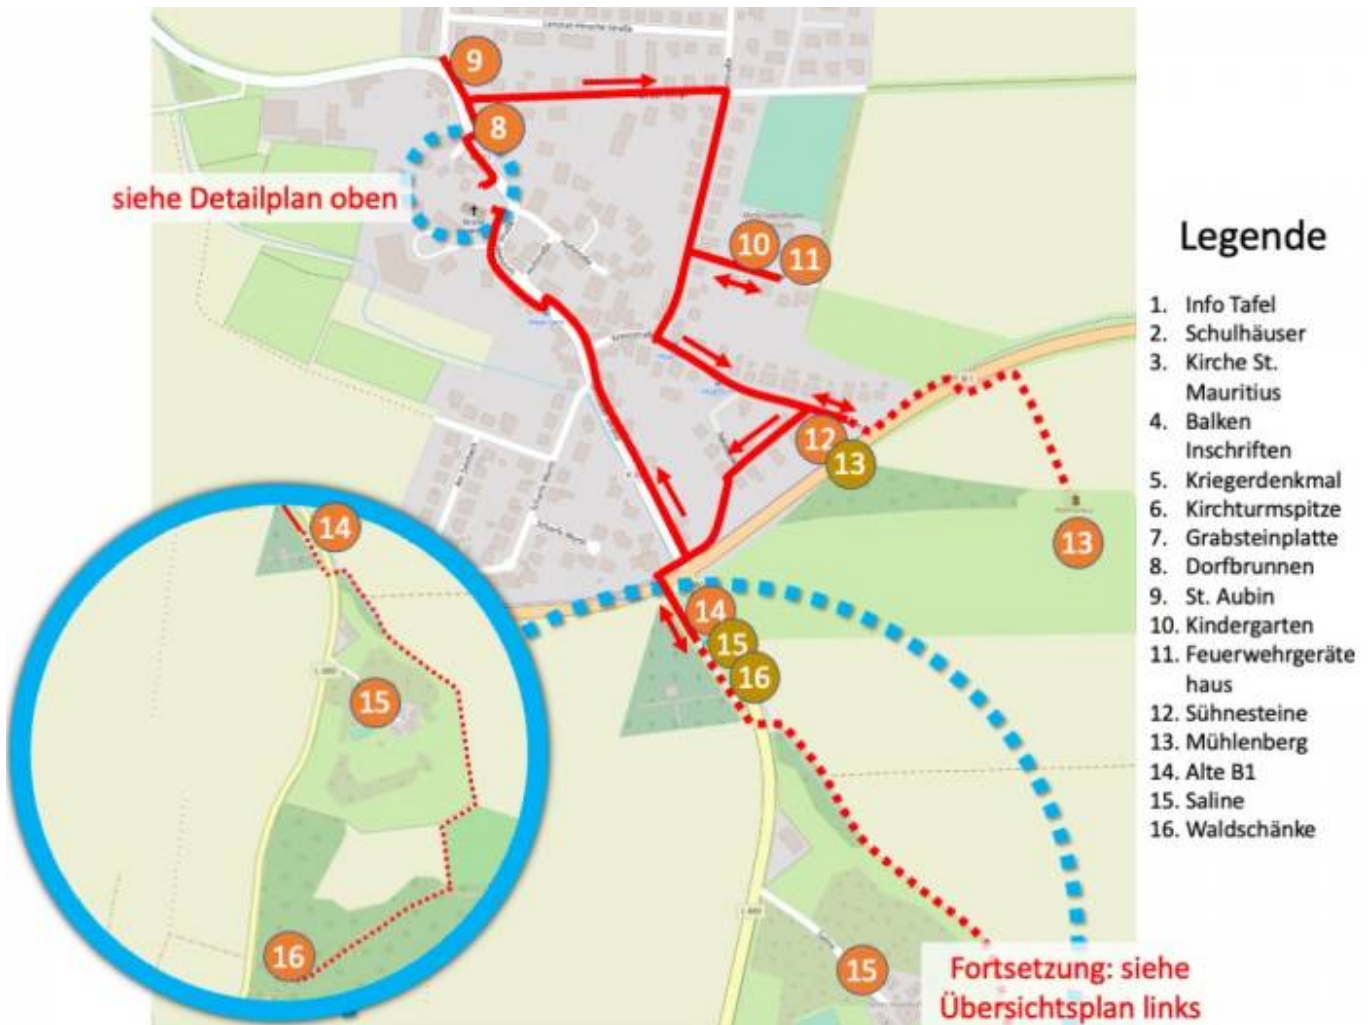

## Virtueller Dorfrundgang

In den nachfolgenden Kartenausschnitten sind sämtliche Orte des virtuellen Dorfrundgangs aufgeführt. An jedem der Orte ist ebenfalls ein QR-Code zum Scannen angebracht, um zu diesem Ort weitere Informationen abzurufen. Der eingezeichnete Weg ist eine empfohlene Route, um sämtliche Orte auf kürzestem Weg zu erreichen. Natürlich kann man jedoch auch die Orte in beliebiger Reihenfolge ansteuern.

Die gestrichelt eingezeichneten Wege sind optional und mit besonderer Sorgfalt zu begehen, da hierfür stark befahrene Straßen überquert werden müssen. Besondere Vorsicht ist hier geboten!

## Orte um den Kirchplatz

# Übersichtsplan

Kartenmaterial: OpenStreetMap.org

From: <https://www.jerolewitz.de/dokuwiki/heywiki/> - HeyWiki

Permanent link: [https://www.jerolewitz.de/dokuwiki/heywiki/doku.php?id=welcome:dokumente:01\\_infotafel&rev=1645128912](https://www.jerolewitz.de/dokuwiki/heywiki/doku.php?id=welcome:dokumente:01_infotafel&rev=1645128912)